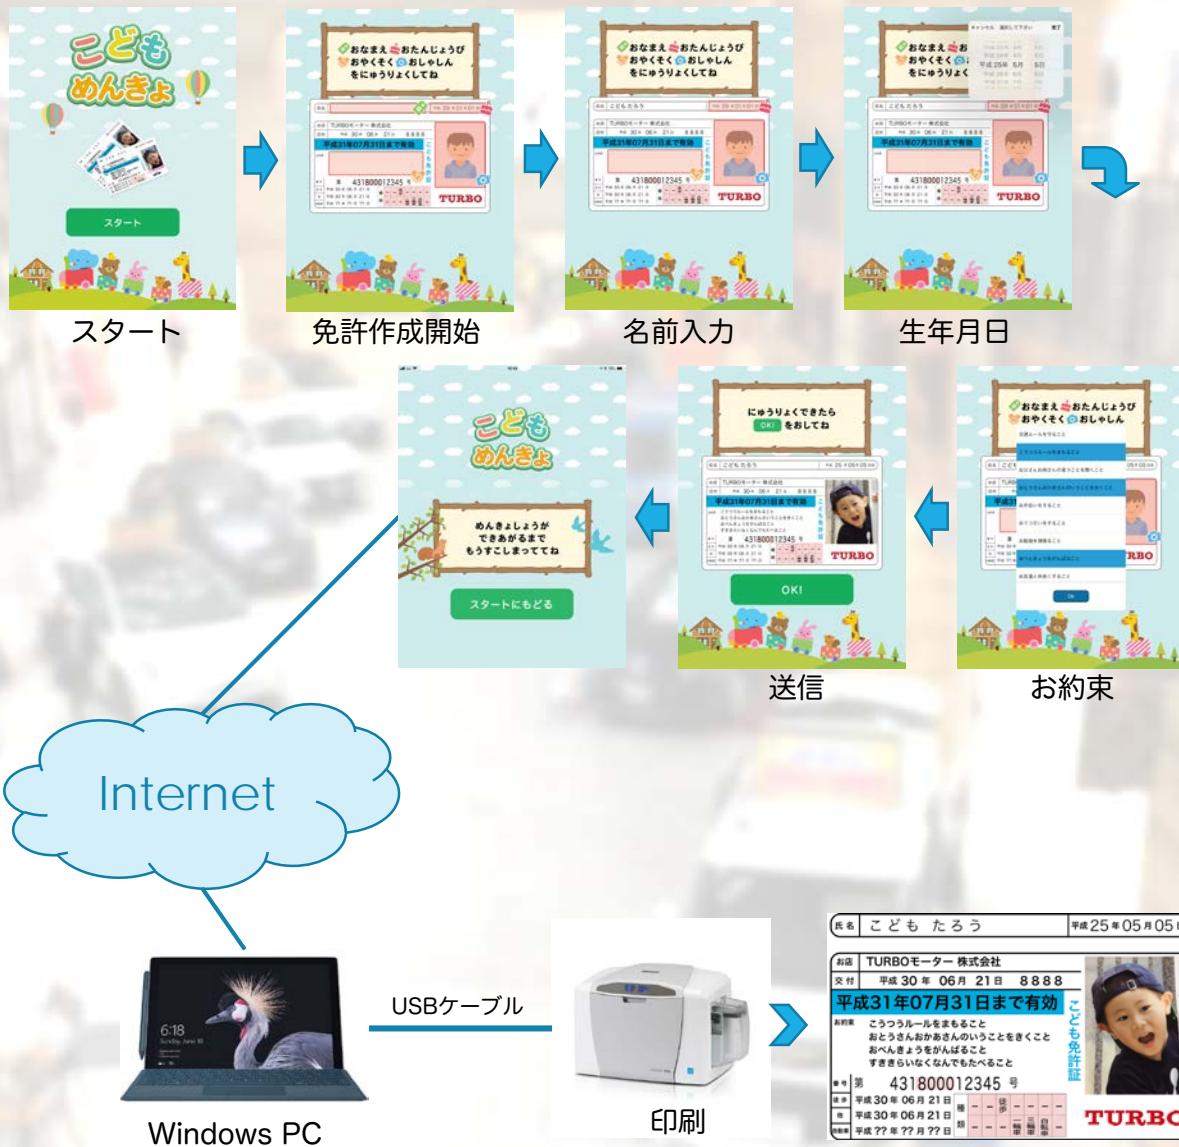

こども免許をご検討のお客様へ

こども免許アプリご紹介

こども免許アプリ 特徴

- 自動車関連イベントでファミリー層の集客に利用されています
- お子様簡単な操作で免許証を作成することができます
- こども免許証1枚のコストは約120円 (*1)
- 会社のロゴやお店の名称も簡単に入力できます
- 免許証の裏面はPRで利用が可能です

*1: 白無地カードとインクリボンのランニングコストになります

こども免許アプリ システム構成

- こども免許証アプリがインストールされたiPad（複数台同時に利用可のです）
- カードプリンタ
 - HID Global社製 Fargo-C 5 0
 - GRASYS ID130 等
- WindowsPC
 - お手持ちのPCが利用可能です
 - カードプリンタのドライバがインストール可能なこと
- Wi-Fi環境
 - インターネットに接続できる環境が必要です

こども免許証アプリがインストールされたiPad

こども免許証のデータはDropboxで共有されます

- ※iPadとPCはWi-Fi等によりインターネットに接続出来る環境が必要です。
- ※Windows PCにはCardプリンターのドライバーをインストールします。

Windows PC

USBケーブル

カード プリンター

こども免許 運用の流れ

操作は簡単でお子様でも
こども免許証を作成できます

- こども免許証アプリを起動してスタートボタンをクリック
- なまえ、生年月日、お約束、写真を入力してOKボタンをクリック
- WindowsPCに免許証画像が転送されるので印刷
- こども免許証が出来上がります

こども免許証 のご利用ケース

- 大型ショッピングモールでのファミリー層の集客には抜群の効果を発揮します。大規模なイベントでもiPadの台数を増やすだけで対応可能です。
- お店の名前や会社のロゴが印刷できます。その時のPR効果はもちろんですが、もしかしたら大人になった時そのこども免許がきっかけで、新しいお客様になってもらえるかもしれません。
- カードの裏面をスタンプカードやキャンペーンの告知に利用することが出来るので、店舗への来店やリピート率の向上に効果的です。
- 顔写真や名前が入ったこども免許はチラシのように簡単にゴミ箱には捨てられません。必ず家に持ち帰ってもらえる広告媒体です。
- プラスチックカードのこども免許は、印刷してそのまま渡すことができます。従来のように切離したりパウチをする手間がありませんのでスタッフの手間が大幅に削減でき本来の営業に集中できます。